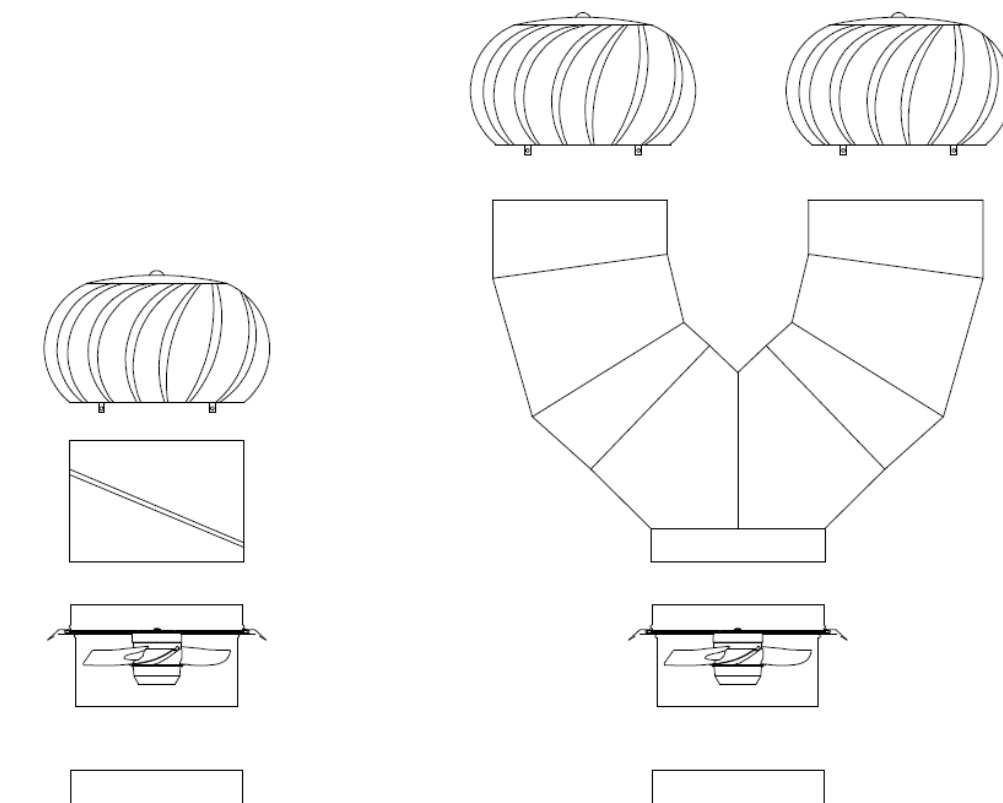

Lze je použít např. pro odvětrávání hal, garáží, stájí, střech a jako zakončení vzduchotechnických zařízení.

Typy:

V současné době jsou dodávány dva typy EVL 1400 a EVL 3410. Technické údaje k jednotlivým typům jsou popsány níže.

Instalace:

Ventilátory EVL jsou dodávány již v instalačním setu s přípojovacími hrdly a hlavicí Lomanco BEB14! Jedná se o hlavicí ze zesíleným rámem.

Ventilátor se doporučuje umisťovat pod krk nebo prodlužovací potrubí, nikoli přímo pod hlavicí. Pokud to je možné, tak pod střešní plášť. Doporučuje se používat vzduchotechnické tlumiče hluku. Elektro zapojení částí svěťte odborně způsobilé firmě, schéma zapojení viz. jednotlivé motory. Vždy je nutná elektrovizita.