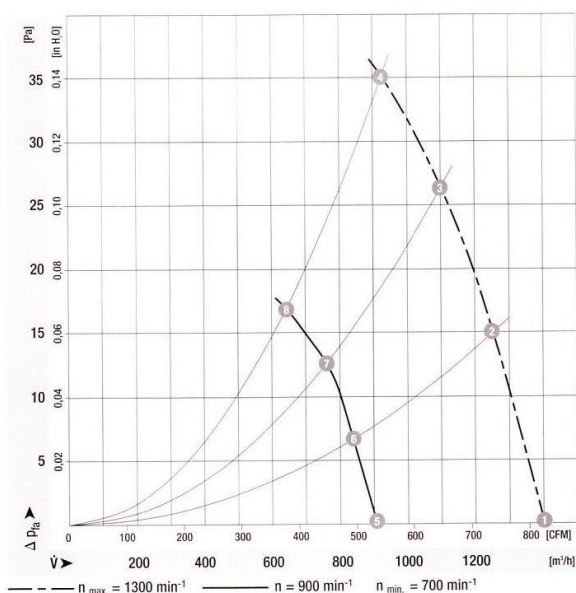

Parametry:

Napětí: 230V, 50/60Hz,

Příkon: 35W,

Pracovní teplota -30°C až +50°C

Krytí: IP54

Curves

	n [rpm]	P ₁ [W]	I [A]	L _{wA} [dB(A)]
1	1300	32	0,25	58
2	1300	34	0,27	58
3	1300	34	0,27	57
4	1300	35	0,27	58
5	900	13	0,12	50
6	900	14	0,13	49
7	900	15	0,14	49
8	900	16	0,15	50