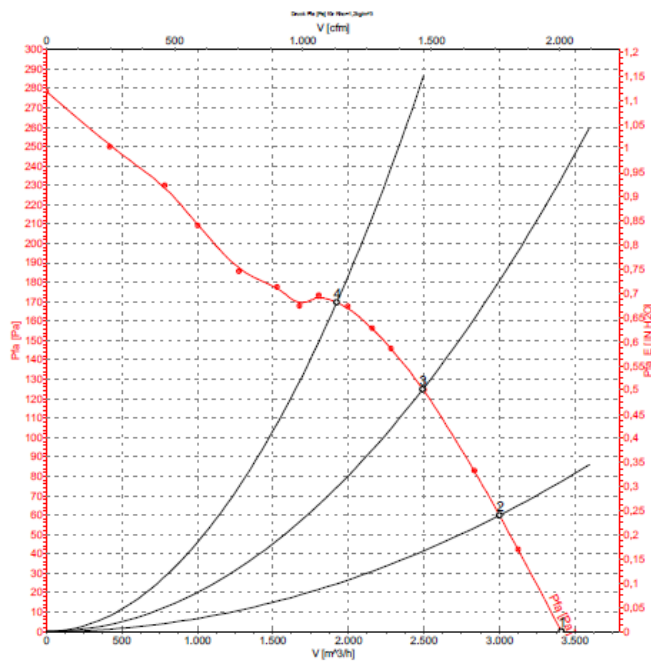

Parametry:

Napětí: 230V, 50Hz,

Pracovní teplota: -40°C až +80°C

Krytí: IP44

Measured values

	U	f	n	P ₁	I	Ṽ	P _a
	[V]	[Hz]	[min ⁻¹]	[W]	[A]	[m³/h]	[Pa]
1	230	50	2730	230	1.10	3410	0
2	230	50	2680	255	1.12	3000	60
3	230	50	2600	279	1.22	2495	126
4	230	50	2520	303	1.32	1925	170

Graf výkonnostních parametrů
elektrické schéma zapojení