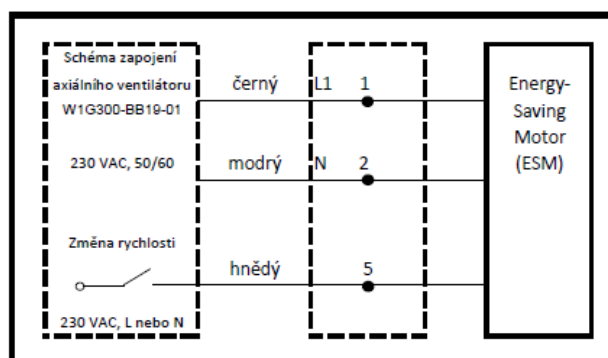

Schéma elektrického zapojení

Úsporný systém odvětrání **LOMANCO®**

Original je jen jeden.

ABC - AMERICAN
BOHEMIAN CORPORATION
s.r.o.

Provozovna:
Ledárenská 57
620 00 Brno
tel.: 545 234 444
fax.: 545 234 443