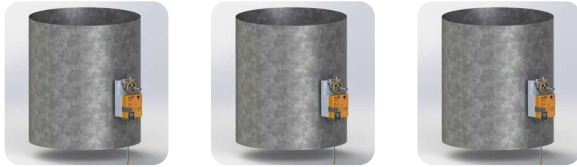

Regulační klapky - elektromechanické			
Název	K8 pro IB8	K12 pro BIB12	K14 pro BIB14
Výška	23 cm	33 cm	40 cm
Obj. číslo	1,38	1,39	1,40
Cena	5 780,00	6 150,00	6 360,00

Provedení: Pozinkovaný plech.