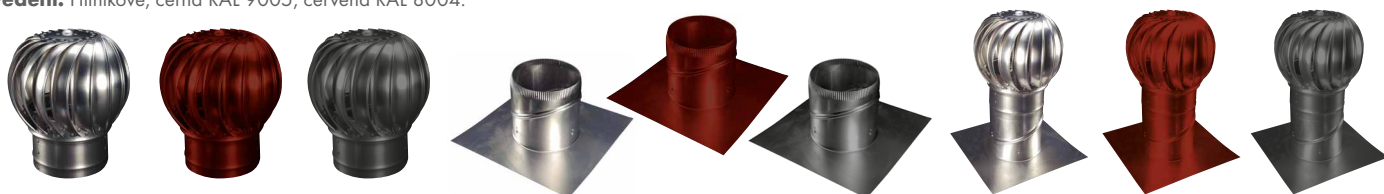

Průměr hrdla 203 mm									
Název	IB 8 - hlavice	IB 8 - hlavice červená	IB 8 - hlavice černá	VP 8 - stav. krk + základna	VP 8 - stav. krk + základna červená	VP 8 - stav. krk + základna černá	BIB 8 - komplet	BIB 8 - komplet červená	BIB 8 - komplet černá
Obj. číslo	1,19	100,66	100,67	1,20	100,78	100,79	1,26	100,27	100,28
Cena	4 400,00	5 760,00	5 760,00	2 130,00	3 490,00	3 490,00	6 170,00	8 790,00	8 790,00

Provedení: Hliníkové, černá RAL 9005, červená RAL 8004.