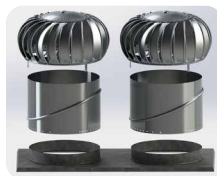

Podmínky:

SET 2xTIB14 + R14 + P14 na objednání do 4 týdnů.

Výkonové parametry turbín

Typ/rychlost větru	8 km/hod
BIB 12	590 m³/hod
BIB 14	710 m³/hod
GT 12	590 m³/hod
IB 8	165 m³/hod
TIB 12	590 m³/hod
TIB 14	710 m³/hod

Poznámka: Výkony turbín Lomanco byly získány akreditovaným měřením v nezávislém inženýrském institutu v USA podle nejnovějších výzkumných a zkušebních postupů! Průměrná rychlost větru v ČR je 8 km/hod.

ZÁRUKA NA FUNKCI TURBÍN LOMANCO 15 LET, NA PŘÍSLUŠENSTVÍ ENERGO A EVL 2 ROKY!

ABC AMERICAN BOHEMIAN CORPORATION s.r.o.

American Bohemian Corporation s.r.o.,
Ledárenská 57, 620 00 Brno - Holásky
tel.: 545 234 444, fax: 545 234 443
e-mail: info@lomanco.cz

www.lomanco.cz

Uvedené ceny jsou bez DPH. Platnost ceníku od 1. 2. 2024