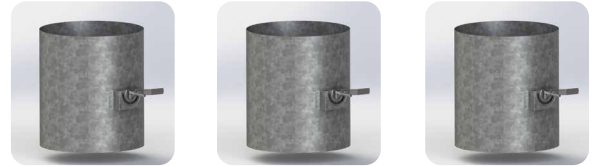

www.lomanco.cz/komplety-ventilacnich-turbin-bib

Regulační klapky - elektromechanické			
Název	K8 pro IB8	K12 pro BIB12	K14 pro BIB14
Výška	23 cm	33 cm	40 cm
Obj. číslo	1,38	1,39	1,40
Cena	5 780,00	6 150,00	6 360,00

Provedení: Pozinkovaný plech.

Regulační klapky - ručně ovládané			
Název	K8 pro IB8	K12 pro BIB12	K14 pro BIB14
Výška	23 cm	33 cm	40 cm
Obj. číslo	1,54	1,55	1,56
Cena	990,00	1 360,00	1 650,00

Provedení: Pozinkovaný plech.