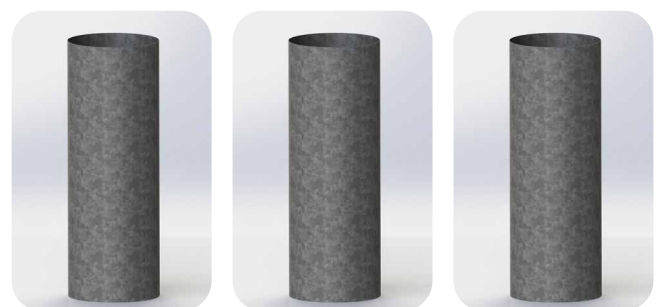

Provedení: Pozinkovaný plech.

Rozdvojka - kalhotový kus	
Pouze pro BIB/TIB 14	
Název	Rozdvojka R14
Obj. číslo	1,43
Cena	6 580,00

Provedení: Pozinkovaný plech.

Vhodné pro panelové domy nad 5 pater. Výška rozdvojky je 68 cm. Při instalaci nutno kovit.