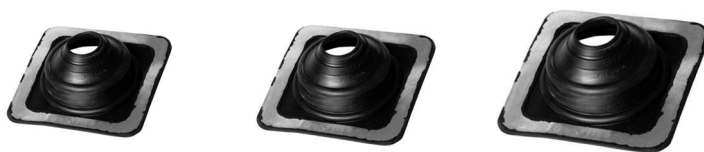

Prostupové manžety			
	Pro IB8	Pro BIB/TIB12	Pro BIB/TIB14
Název	Manžeta pro BIB8	Manžeta pro BIB12	Manžeta pro BIB14
Obj. číslo	1,72	1,73	1,74
Rozměr	36,3 x 36,3 cm	45,6 x 45,6 cm	68,1 x 68,1 cm
Cena	2 080,00	2 680,00	4 280,00

Podmínky: Na objednávku do 14 dnů. Zvláštní obchodní podmínky.