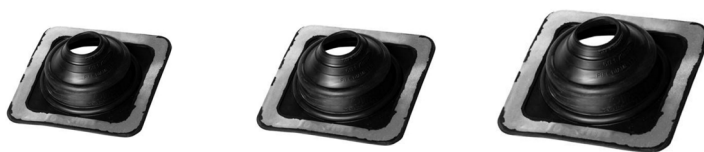

Prostupové manžety			
	Pro IB8	Pro BIB/TIB12	Pro BIB/TIB14
Název	DFE 106B	DFE 107B	DFE 109B
Obj. číslo	1,72	1,73	1,74
Rozměr	36,3 x 36,3 cm	45,6 x 45,6 cm	68,1 x 68,1 cm
Cena	2 280,00	2 960,00	4 690,00

Podmínky: Na objednávku do 14 dnů. Zvláštní obchodní podmínky.