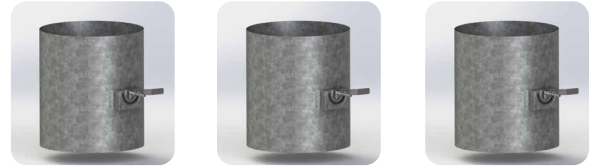

## Rozměry turbín

[www.lomanco.cz/komplety-ventilacnich-turbin-bib](http://www.lomanco.cz/komplety-ventilacnich-turbin-bib)

Regulační klapky - elektromechanické			
Název	K8 pro IB8	K12 pro BIB12	K14 pro BIB14
Výška	23 cm	33 cm	40 cm
Obj. číslo	1,38	1,39	1,40
Cena	5 500,00	5 860,00	6 060,00

**Provedení:** Pozinkovaný plech.

Regulační klapky - ručně ovládané			
Název	K8 pro IB8	K12 pro BIB12	K14 pro BIB14
Výška	23 cm	33 cm	40 cm
Obj. číslo	1,54	1,55	1,56
Cena	950,0	1 290,0	1 570,0

**Provedení:** Pozinkovaný plech.