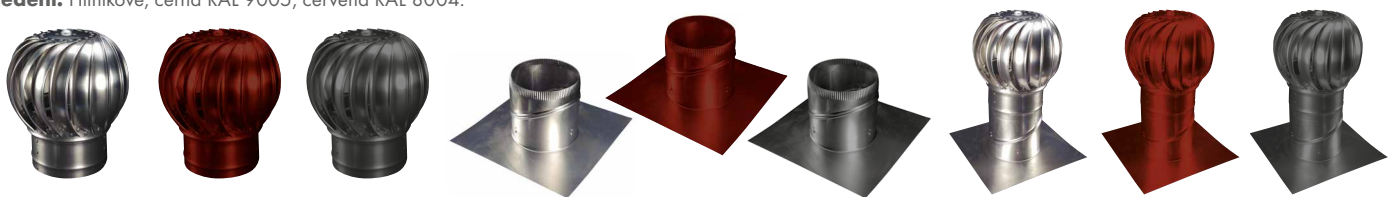

Průměr hrdla 203 mm									
Název	IB 8 - hlavice	IB 8 - hlavice červená	IB 8 - hlavice černá	VP 8 - stav. krk + základna	VP 8 - stav. krk + základna červená	VP 8 - stav. krk + základna černá	BIB 8 - komplet	BIB 8 - komplet červená	BIB 8 - komplet černá
Obj. číslo	1,19	100,66	100,67	1,20	100,78	100,79	1,26	100,27	100,28
Cena	4 000,0	5 240,0	5 240,0	1 940,0	3 170,0	3 170,0	5 610,0	7 990,0	7 990,0

Provedení: Hliníkové, černá RAL 9005, červená RAL 8004.