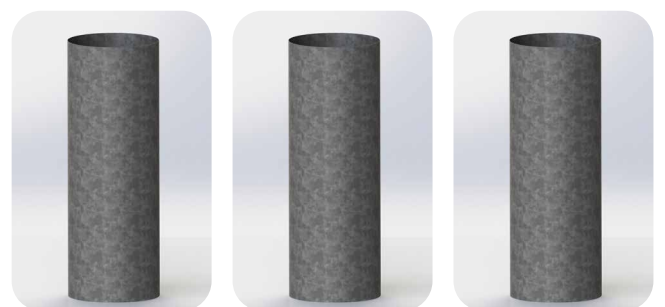

Prodlužovací potrubí 100 cm			
	Pro IB8	Pro BIB/TIB12	Pro BIB/TIB14
Název	P8-100	P12-100	P14-100
Obj. číslo	1,76	1,78	1,80
Cena	1 380,0	1 440,0	1 520,0

Provedení: Pozinkovaný plech.